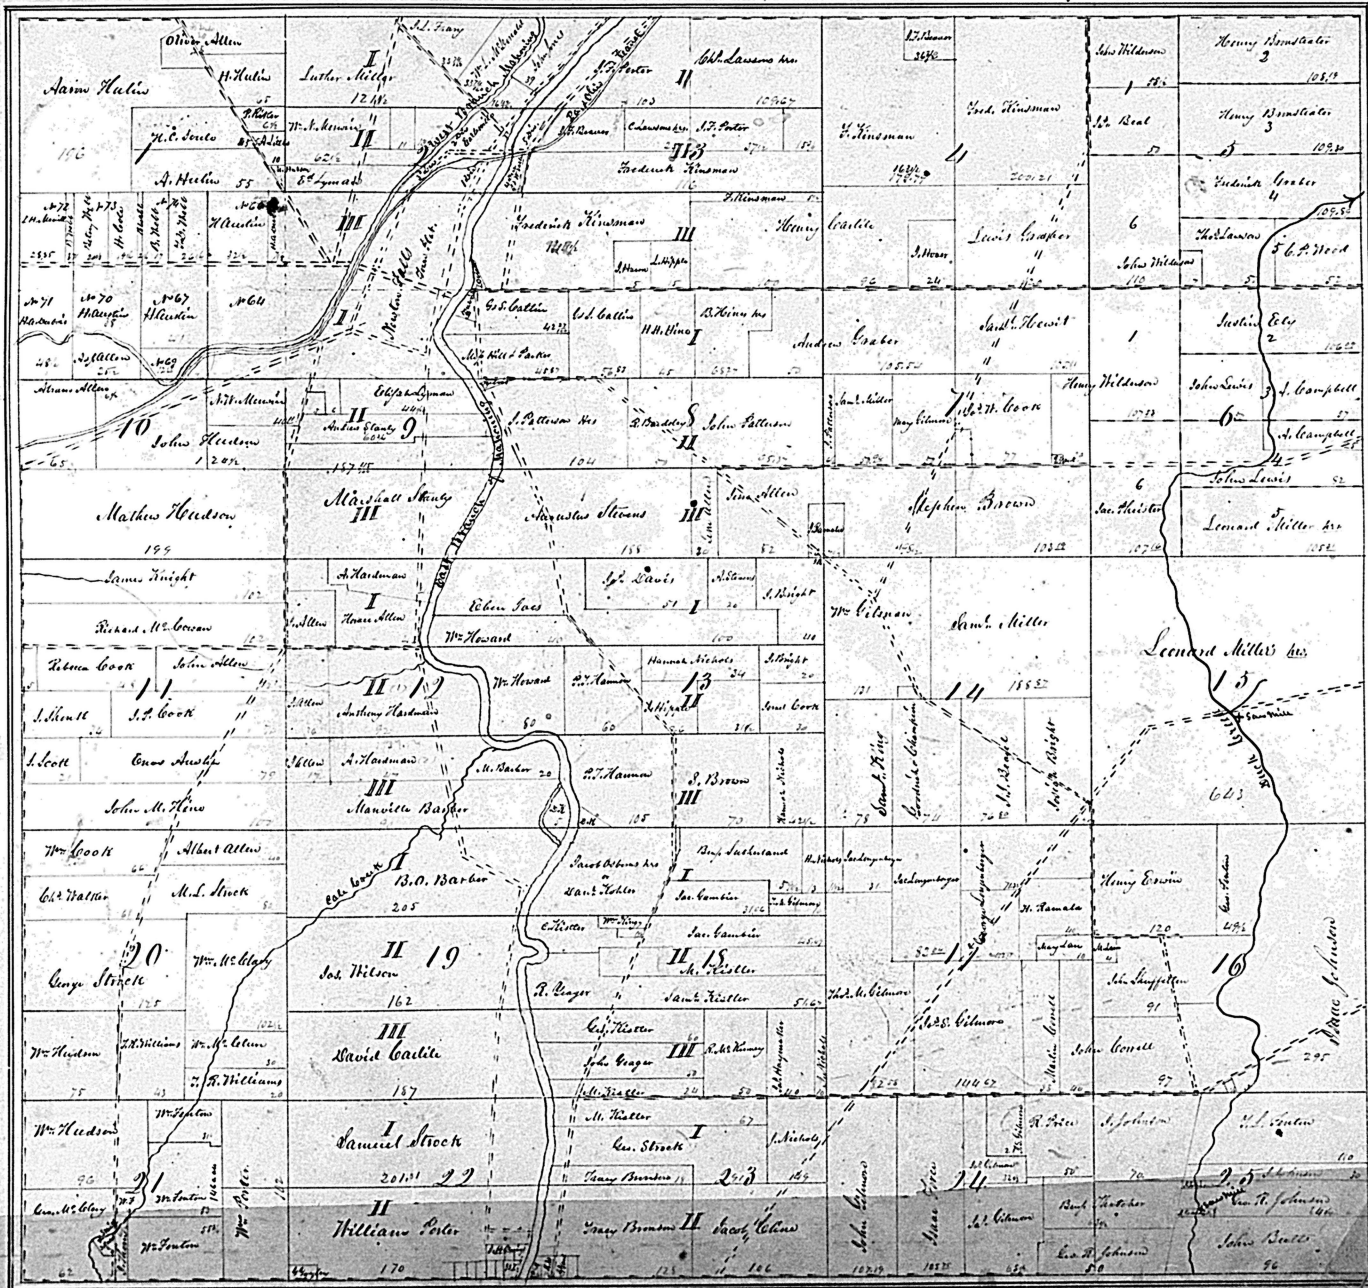

Newton. Plan 3. Range 5.

100  
50  
150  
173  
50  
101  
274

George Johnson

# Newton Falls